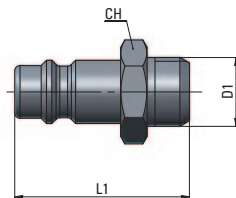

Scala 1:1 - Scale 1:1 - Echelle 1:1 - Maßstab 1:1

GX 10-11

Innesto rapido con filetto maschio Male couplig

Coupleur mâle

Einschraubkupplung

Tipo	D1	D2	L1	L2	CH	9
11 00 14	G1/4	23,5	10	52	21	87,8
11 00 38	G3/8	23,5	11	52	21	91,8

GX 10-12

Innesto rapido con filetto femmina Female couplig

Coupleur femelle

Aufschraubkupplung

Tipo	D1	D2	L1	L2	CH	9
12 00 14	G1/4	23,5	10	57	21	110,9
12 00 38	G3/8	23,5	11	58	21	106,3

GX 10-20

Innesto con filetto maschio, profilo europeo

Male plug according to european profile

Embout mâle selon profil européen

Stecker gemäss europäisches Profil, Einschraub

Tipo	D1	L1	CH	9
20 00 14	G1/4	33	17	20,5
20 00 38	G3/8	34	21	30,4

GX 10-21

Innesto con filetto femmina, profilo europeo

Female plug according to european profile

Embout femelle selon profil européen

Stecker gemäss europäisches Profil, Aufschraub

Tipo	D1	L1	CH	9
21 00 14	G1/4	33	17	23,6
21 00 38	G3/8	33	21	31,7
21 00 12	G1/2	45	25	-