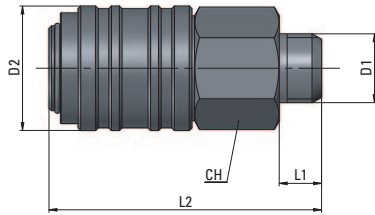

	Profilo Europeo European Profile Profil européen Europäisches Profil	820
	Profilo ISO 6150 B ISO 6150 B Profile Profil ISO 6150 B ISO 6150 B Profil	715
	Profilo Svedese Standard Swedisch Profile Profil Standard Suédois Standard schwedisches Profil	725
	Profilo Italiano Standard Italian Profile Profil Standard Italien Standard Italienisches Profil	670
	Profilo MIL C4109 MIL C4109 Profile Profil MIL C4109 MIL C4109 Profil	715
	Profilo ARO 210 ARO 210 Profile Profil ARO 210 ARO 210 Profil	705

Scala 1:1 - Scale 1:1 - Echelle 1:1 - Maßstab 1:1

GX 10-11

Innesto rapido con filetto maschio Male couplig

Coupleur mâle

Einschraubkupplung

Tipo	D1	D2	L1	L2	CH	9
11 00 14	G1/4	23,5	10	52	21	87,8
11 00 38	G3/8	23,5	11	52	21	91,8

GX 10-12

Innesto rapido con filetto femmina Female couplig

Coupleur femelle

Aufschraubkupplung

Tipo	D1	D2	L1	L2	CH	9
12 00 14	G1/4	23,5	10	57	21	110,9
12 00 38	G3/8	23,5	11	58	21	106,3

GX 10-20

Innesto con filetto maschio, profilo europeo

Male plug according to european profile

Embout mâle selon profil européen

Stecker gemäss europäisches Profil, Einschraub

Tipo	D1	L1	CH	9
20 00 14	G1/4	33	17	20,5
20 00 38	G3/8	34	21	30,4

GX 10-21

Innesto con filetto femmina, profilo europeo