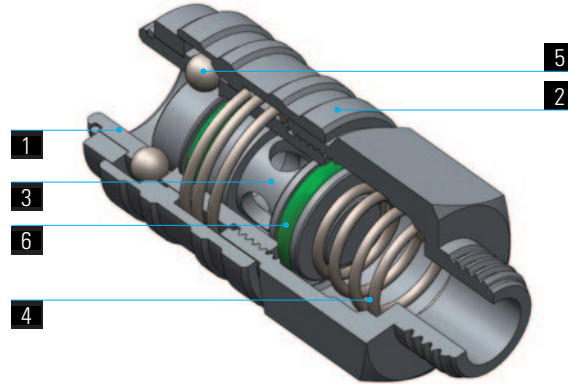

GX LINE

Innesti Rapidi in Acciaio Inox 316L
316L Stainless Steel Couplings
Coupleurs en Acier Inox 316L
Kupplungen aus Edelstahl 1.4404

1	2	3	4	5	6	
Corpo Body Corps Körper	Ghiera di comando Command Sleeve Douille de commande Absperrhülse	Otturatore Valve Clapet Ventil	Molle Springs Ressorts Feder	Sfere Balls Billes Kugel	Guarnizioni Seals Joint d'étanchéité Dichtung	Innesti Plugs Embouts Stecker
Acciaio Inox AISI 316L (1.4404) Stainless Steel AISI 316L (1.4404) Acier Inox AISI 316L (1.4404) Edelstahl AISI 316L (1.4404)			Acciaio Inox AISI 302 Stainless Steel AISI 302 Acier Inox AISI 302 Edelstahl AISI 302	Acciaio Inox AISI 420 Stainless Steel AISI 420 Acier Inox AISI 420 Edelstahl AISI 420	FPM FPM FPM FPM	Acciaio Inox AISI 316L (1.4404) Stainless Steel AISI 316L (1.4404) Acier Inox AISI 316L (1.4404) Edelstahl AISI 316L (1.4404)

Intercambiabilità con i profili
Suitable with following plugs profiles
Interchangeable avec les suivants profils
Austauschbar mit folgenden Profilen

Portata
Flow rate
Débit
Durchfluß
(6 bar - Δp = 1 bar)

Scala 1:1 - Scale 1:1 - Echelle 1:1 - Maßstab 1:1

GX 10-11

Innesto rapido con filetto maschio Male couplig

Coupleur mâle

Einschraubkupplung

Tipo	D1	D2	L1	L2	CH	9
11 00 14	G1/4	23,5	10	52	21	87,8
11 00 38	G3/8	23,5	11	52	21	91,8

Male plug according to european profile

Embout mâle selon profil européen

Stecker gemäss europäisches Profil, Einschraub

Tipo	D1	L1	CH	9
20 00 14	G1/4	33	17	20,5
20 00 38	G3/8	34	21	30,4

GX 10-21

Innesto con filetto femmina, profilo europeo