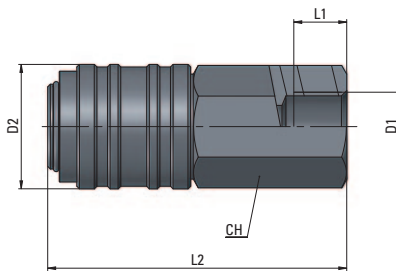

Scala 1:1 - Scale 1:1 - Echelle 1:1 - Maßstab 1:1

GX 10-11

Innesto rapido con filetto maschio Male couplig

Coupleur mâle

Einschraubkupplung

Tipo	D1	D2	L1	L2	CH	9
11 00 14	G1/4	23,5	10	52	21	87,8
11 00 38	G3/8	23,5	11	52	21	91,8

GX 10-12

Innesto rapido con filetto femmina Female couplig

Coupleur femelle

Aufschraubkupplung

Tipo	D1	D2	L1	L2	CH	9
12 00 14	G1/4	23,5	10	57	21	110,9
12 00 38	G3/8	23,5	11	58	21	106,3

GX 10-20

Innesto con filetto maschio, profilo europeo

Male plug according to european profile

Embout mâle selon profil européen

Stecker gemäss europäisches Profil, Einschraub

Tipo	D1	L1	CH	9
20 00 14	G1/4	33	17	20,5
20 00 38	G3/8	34	21	30,4

GX 10-21

Innesto con filetto femmina, profilo europeo

Female plug according to european profile

Embout femelle selon profil européen

Stecker gemäss europäisches Profil, Aufschraub

Tipo	D1	L1	CH	9
21 00 14	G1/4	33	17	23,6
21 00 38	G3/8	33	21	31,7
21 00 12	G1/2	45	25	-