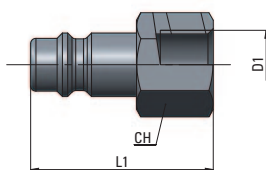

Scala 1:1 - Scale 1:1 - Echelle 1:1 - Maßstab 1:1

GX 10-11

Innesto rapido con filetto maschio Male couplig

Coupleur mâle

Einschraubkupplung

Tipo	D1	D2	L1	L2	CH	9
11 00 14	G1/4	23,5	10	52	21	87,8
11 00 38	G3/8	23,5	11	52	21	91,8

GX 10-12

Innesto rapido con filetto femmina Female couplig

Coupleur femelle

Aufschraubkupplung

Tipo	D1	D2	L1	L2	CH	9
12 00 14	G1/4	23,5	10	57	21	110,9
12 00 38	G3/8	23,5	11	58	21	106,3

GX 10-20

Innesto con filetto maschio, profilo europeo

Male plug according to european profile

Embout mâle selon profil européen

Stecker gemäss europäisches Profil, Einschraub

Tipo	D1	L1	CH	9
20 00 14	G1/4	33	17	20,5
20 00 38	G3/8	34	21	30,4

GX 10-21

Innesto con filetto femmina, profilo europeo

Female plug according to european profile

Embout femelle selon profil européen

Stecker gemäss europäisches Profil, Aufschraub

Tipo	D1	L1	CH	9
21 00 14	G1/4	33	17	23,6
21 00 38	G3/8	33	21	31,7
21 00 12	G1/2	45	25	-